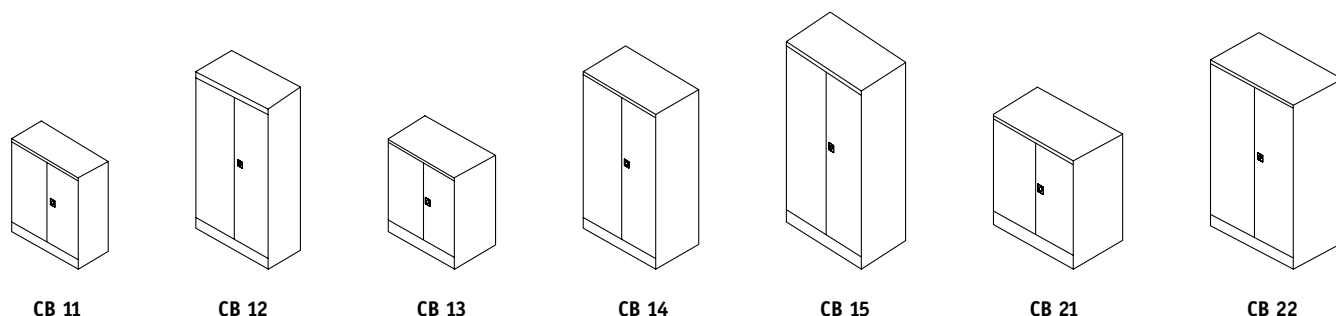

ДОПОЛНИТЕЛЬНЫЙ ЦВЕТ

СТАНДАРТНАЯ ПАЛИТРА

НЕСТАНДАРТНАЯ ПАЛИТРА

СВ 11

СВ 12

СВ 13

СВ 14

СВ 15

СВ 21

СВ 22